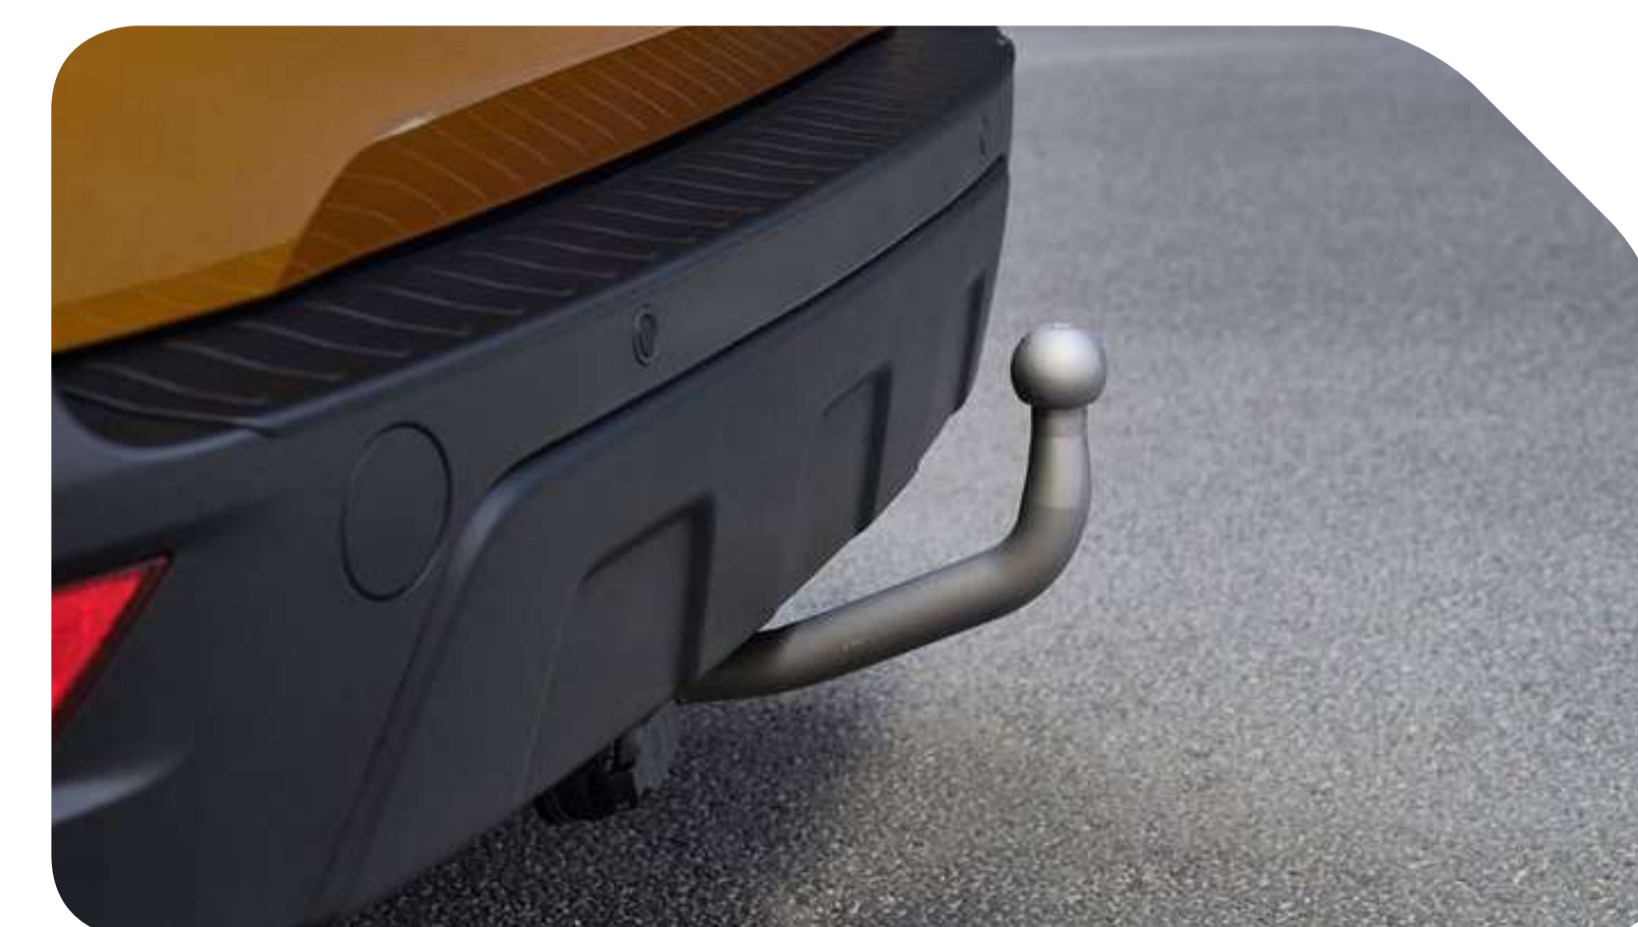

Vlečna kljuka

■ Opomba: montaža ni všteta v ceno artikla.

VEČ INFORMACIJ: [FORD.SI/DODATNA-OPREMA](https://ford.si/dodatna-oprema)

Izberite dodatno opremo in izpolnite spletni obrazec.

Spletni obrazec vam je na voljo tudi na ford.si/dodatna-oprema.